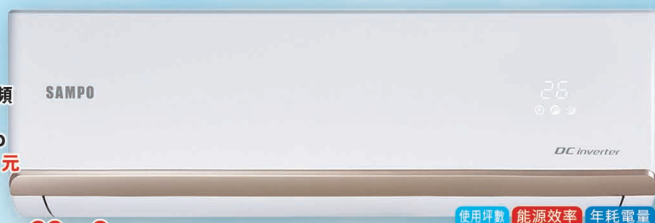

SAMPO

1:1 NF時尚變頻
冷氣機2.8kw
AU/AM-NF28D
單台：23310元

777 元 x 30 期 0 利率

使用坪數 4-6 能源效率 第1級 年耗電量 496度