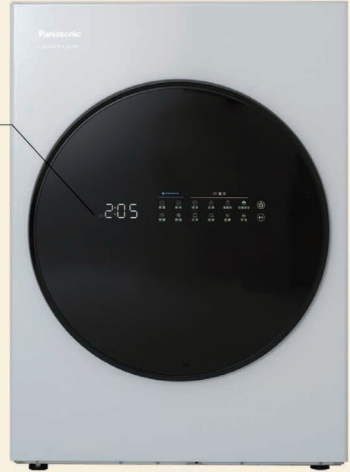

## AI SMART WASHING MACHINE 智慧洗衣

- NANOE™ X 護衣烘乾行程
- 3重過濾系統

- ◎ 容量:15公斤
- ◎ 外觀尺寸高寬深/cm 89.5×64×77.8

**Panasonic**  
15KG AI智慧熱泵乾衣機  
NH-V150SP-W (冰鑽白)

單台：  
41310元  
**1377元** x 30期0利率

- AI DD 智慧洗滌+ AI DRY 智慧乾衣
- 預熱乾衣減少等待時間