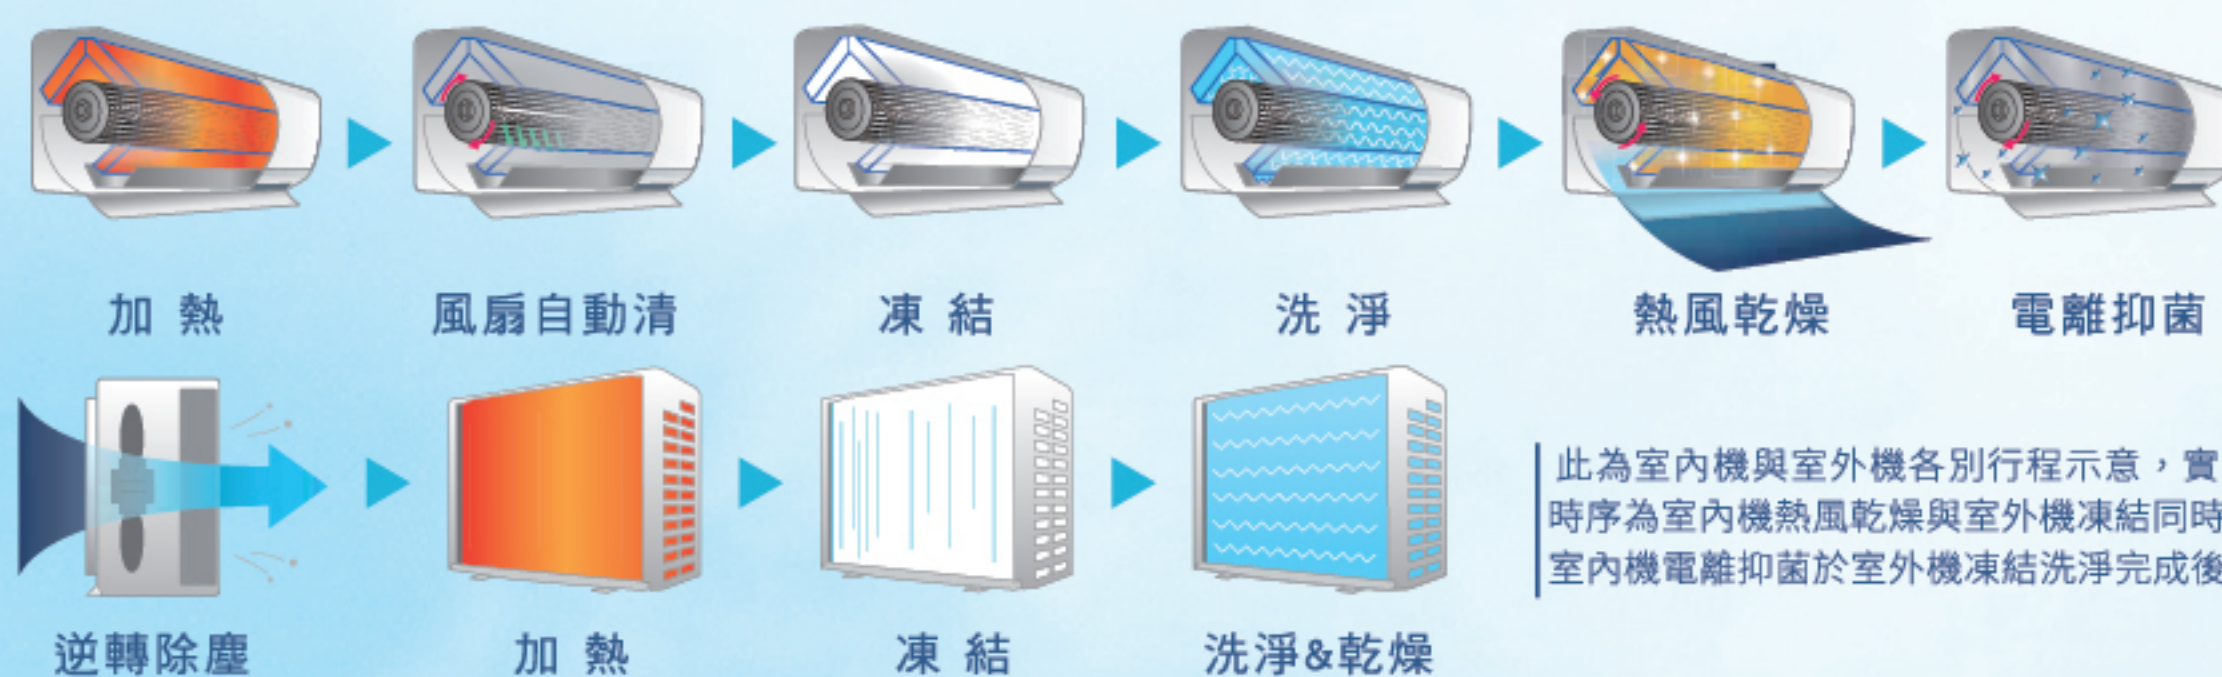

空調

Your Summer Comfort.

獨享

**新格14吋遙控
擺頭DC扇** (市價1388元)
SSK 14GD24C
(贈品送完為止，詳洽家電服務人員)

**松木16吋ECO
節能風扇** (市價1980元)
MG-DF1608R
(贈品送完為止，詳洽家電服務人員)

款送基本安裝

(基本安裝服務，詳洽家電服務人員)

凍結洗淨 3.0⁺

室內機
室外機

室內機/室外機均搭載油污去除凍結洗淨功能，將熱交換器加熱至56°C，以高溫加熱融化、軟化機體內部的頑強油漬與污垢，加強後續凍結洗淨行程的洗淨力，室內機搭配電離科技升級，使潔淨效果更加顯著。

此為室內機與室外機各別行程示意，實際行程時序為室內機熱風乾燥與室外機凍結同時進行，室內機電離抑菌於室外機凍結洗淨完成後進行。

使用坪數 2-3 能源效率 第1級 年耗電量 458度

HITACHI
變頻豪華型1對1冷暖空調2.5kw
RAC-25VP/RAS-25VP

單台
23716元
791元x30期0利率